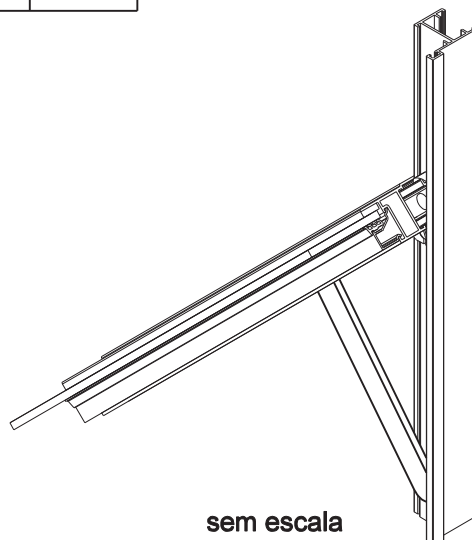

BRAÇO

Aplicação

escala 1:1

Características

Fixação	Medidas	Quantidade				
		250	400	500	750	810
Parafusos	M6x6,0 s/cab alen inox	4	6	6	6	6

Codificação				
Tamanho / Versão	Cor	Udinese	Catálogo	Alcoa
250	BCO	9101596	BRASD253825BCO	BRA705
	BR3	9101503	BRASD253825BR3	
	NAT	9101513	BRASD253825NAT	
	PTF	9101440	BRASD253825PTF	
400	BCO	9101603	BRAA1B40BCO	BRA704
	BR3	9101505	BRAA1B40BR3	
	NAT	9101517	BRAA1B40NAT	
	PTF	9101506	BRAA1B40PTF	
500	BCO	9101594	BRASD251050BCO	BRA702
	BR3	9101504	BRASD251050BR3	
	NAT	9101514	BRASD251050NAT	
	PTF	9101441	BRASD251050PTF	
750	BCO	9101595	BRASD253775BCO	BRA703
	BR3	9101518	BRASD253775BR3	
	NAT	9101512	BRASD253775NAT	
	PTF	9101442	BRASD253775PTF	
810	BCO	9101783	BRA725810BCO	BRA725
	BR3	9101781	BRA725810BR3	
	NAT	9101780	BRA725810NAT	
	PTF	9101782	BRA725810PTF	

Componentes	Matéria-prima
Estrutura	Alumínio
Rebites	Alumínio
Carrinho deslizante	Polímero
Botão	Polímero

Embalagem:	Tamanho	Quantidades	
		250	4 Parafusos
	400	6 Parafusos	
	500	6 Parafusos	
	750	6 Parafusos	
	810	6 Parafusos	

Modelo	Folha (mm)		Largura	Vidro	Carga
	Min.	Máx.			
Cota "A" (mm)			Máx. (mm)	Máx. (mm)	Máx. (kg)
250	270	500	750	6	6
400	400	650	750	6	8
500	520	810	750	6	10
750	810	900	750	6	11
810	900	1200	750	6	15

Braço

Usar chave allen 3 mm

sem escala

sem escala

JANELA MAX-AR
LINHA SUPREMA

UDINESE