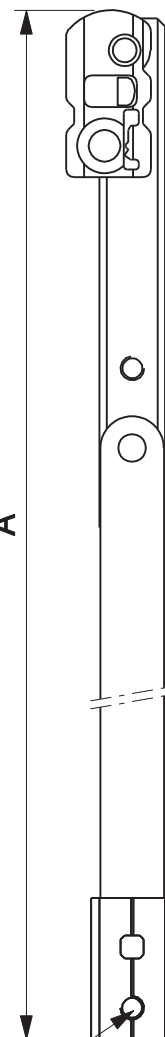

BRAÇO

Aplicação

escala 1:1

Características

Fixação	Medidas	Quantidade				
		250	400	500	750	810
Parafusos	M6x6,0 s/cab alen inox	4	6	6	6	6

Codificação				
Tamanho / Versão	Cor	Udinese	Catálogo	Alcoa
250	BCO	9101596	BRASD253825BCO	BRA705
	BR3	9101503	BRASD253825BR3	
	NAT	9101513	BRASD253825NAT	
	PTF	9101440	BRASD253825PTF	
400	BCO	9101603	BRAA1B40BCO	BRA704
	BR3	9101505	BRAA1B40BR3	
	NAT	9101517	BRAA1B40NAT	
	PTF	9101506	BRAA1B40PTF	
500	BCO	9101594	BRASD251050BCO	BRA702
	BR3	9101504	BRASD251050BR3	
	NAT	9101514	BRASD251050NAT	
	PTF	9101441	BRASD251050PTF	
750	BCO	9101595	BRASD253775BCO	BRA703
	BR3	9101518	BRASD253775BR3	
	NAT	9101512	BRASD253775NAT	
	PTF	9101442	BRASD253775PTF	
810	BCO	9101783	BRA725810BCO	BRA725
	BR3	9101781	BRA725810BR3	
	NAT	9101780	BRA725810NAT	
	PTF	9101782	BRA725810PTF	

Componentes	Matéria-prima
Estrutura	Alumínio
Rebites	Alumínio
Carrinho deslizante	Polímero
Botão	Polímero

Embalagem:	Tamanho	Quantidades	
		250	4 Parafusos
	400	6 Parafusos	
	500	6 Parafusos	
	750	6 Parafusos	
	810	6 Parafusos	

Modelo	Folha (mm)		Largura	Vidro	Carga
	Min.	Máx.			
Cota "A" (mm)			Máx. (mm)	Máx. (mm)	Máx. (kg)
250	270	500	750	6	6
400	400	650	750	6	8
500	520	810	750	6	10
750	810	900	750	6	11
810	900	1200	750	6	15

Braço

Usar chave allen 3 mm

sem escala

sem escala

JANELA MAX-AR
LINHA SUPREMA

UDINESE