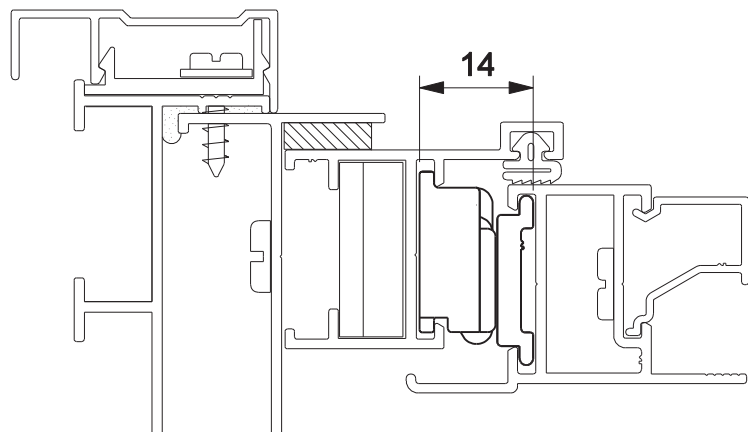

BRAÇO

Aplicação

escala 1:1

Características

Fixação	Medidas	Quantidade				
		250	400	500	750	810
Parafusos	M6x6,0 s/cab alen inox	4	6	6	6	6

Codificação				
Tamanho / Versão	Cor	Udinese	Catálogo	Alcoa
250	BCO	9101596	BRASD253825BCO	BRA705
	BR3	9101503	BRASD253825BR3	
	NAT	9101513	BRASD253825NAT	
	PTF	9101440	BRASD253825PTF	
400	BCO	9101603	BRAA1B40BCO	BRA704
	BR3	9101505	BRAA1B40BR3	
	NAT	9101517	BRAA1B40NAT	
	PTF	9101506	BRAA1B40PTF	
500	BCO	9101594	BRASD251050BCO	BRA702
	BR3	9101504	BRASD251050BR3	
	NAT	9101514	BRASD251050NAT	
	PTF	9101441	BRASD251050PTF	
750	BCO	9101595	BRASD253775BCO	BRA703
	BR3	9101518	BRASD253775BR3	
	NAT	9101512	BRASD253775NAT	
	PTF	9101442	BRASD253775PTF	
810	BCO	9101783	BRA725810BCO	BRA725
	BR3	9101781	BRA725810BR3	
	NAT	9101780	BRA725810NAT	
	PTF	9101782	BRA725810PTF	

Componentes	Matéria-prima
Estrutura	Alumínio
Rebites	Alumínio
Carrinho deslizante	Polímero
Botão	Polímero

Embalagem:	Tamanho	Quantidades	
		250	4 Parafusos
	400	6 Parafusos	
	500	6 Parafusos	
	750	6 Parafusos	
	810	6 Parafusos	

Modelo	Folha (mm)		Largura	Vidro	Carga
	Min.	Máx.			
Cota "A" (mm)			Máx. (mm)	Máx. (mm)	Máx. (kg)
250	270	500	750	6	6
400	400	650	750	6	8
500	520	810	750	6	10
750	810	900	750	6	11
810	900	1200	750	6	15

Braço

Usar chave allen 3 mm

sem escala

sem escala

JANELA MAX-AR
LINHA SUPREMA

UDINESE