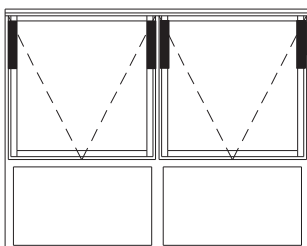

BRAÇO

Aplicação

escala 1:1

Características

Fixação	Medidas	Quantidade				
		250	400	500	750	810
Parafusos	M6x6,0 s/cab alen inox	4	6	6	6	6

Codificação				
Tamanho / Versão	Cor	Udinese	Catálogo	Alcoa
250	BCO	9101596	BRASD253825BCO	BRA705
	BR3	9101503	BRASD253825BR3	
	NAT	9101513	BRASD253825NAT	
	PTF	9101440	BRASD253825PTF	
400	BCO	9101603	BRAA1B40BCO	BRA704
	BR3	9101505	BRAA1B40BR3	
	NAT	9101517	BRAA1B40NAT	
	PTF	9101506	BRAA1B40PTF	
500	BCO	9101594	BRASD251050BCO	BRA702
	BR3	9101504	BRASD251050BR3	
	NAT	9101514	BRASD251050NAT	
	PTF	9101441	BRASD251050PTF	
750	BCO	9101595	BRASD253775BCO	BRA703
	BR3	9101518	BRASD253775BR3	
	NAT	9101512	BRASD253775NAT	
	PTF	9101442	BRASD253775PTF	
810	BCO	9101783	BRA725810BCO	BRA725
	BR3	9101781	BRA725810BR3	
	NAT	9101780	BRA725810NAT	
	PTF	9101782	BRA725810PTF	

Componentes	Matéria-prima
Estrutura	Alumínio
Rebites	Alumínio
Carrinho deslizante	Polímero
Botão	Polímero

Embalagem:	Tamanho	Quantidades	
		250	4 Parafusos
	400	6 Parafusos	
	500	6 Parafusos	
	750	6 Parafusos	
	810	6 Parafusos	

Modelo	Folha (mm)		Largura	Vidro	Carga
	Min.	Máx.			
Cota "A" (mm)			Máx. (mm)	Máx. (mm)	Máx. (kg)
250	270	500	750	6	6
400	400	650	750	6	8
500	520	810	750	6	10
750	810	900	750	6	11
810	900	1200	750	6	15

Braço

Usar chave allen 3 mm

sem escala

sem escala

JANELA MAX-AR
LINHA SUPREMA

UDINESE