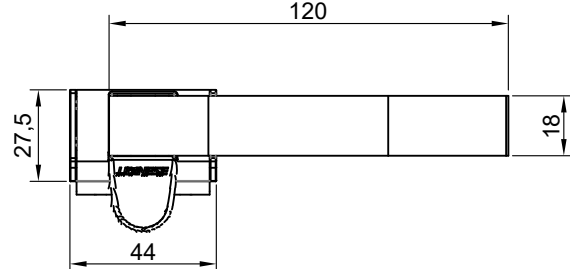

FELHO MAX-AR 735D SUP SB-SU S/BG C/CTF (FEC010)

CARACTERÍSTICAS

Componente	Matéria-prima
Maçaneta	Alumínio
Base	Alumínio
Bico	Polímero
Arruela	Inox
Contra Fecho	Polímero

Componente de fixação	Dimensão	Qtde
Parafuso	W3/16x8 PAN/COMB INOX	2
Parafuso	A3,5X6,5 PAN/COMB INOX	2

Embalagem	1 fecho
	4 parafusos
	1 contra fecho

Versão	Cor	Codificação	
		Udinese	Catálogo
DIR	BCO	9206911	FEC735DSBSUBCO
	BP3	9209782	FEC735DSBSUBP3
	PRA	9209665	FEC735DSBSUPRA
ESQ	PTF	9209343	FEC735DSBSUPTF
	BCO	9206915	FEC735ESBSUBCO
	PRA	9209666	FEC735ESBSUPRA
	PTF	9209371	FEC735ESBSUPTF

APLICAÇÃO

FELHO

CONTRA FECHO

MAXIM-AR
SUPREMA

UDINESE
ASSA ABLOY

Reservamos o direito de alterações sem aviso prévio. Todas as medidas em mm.