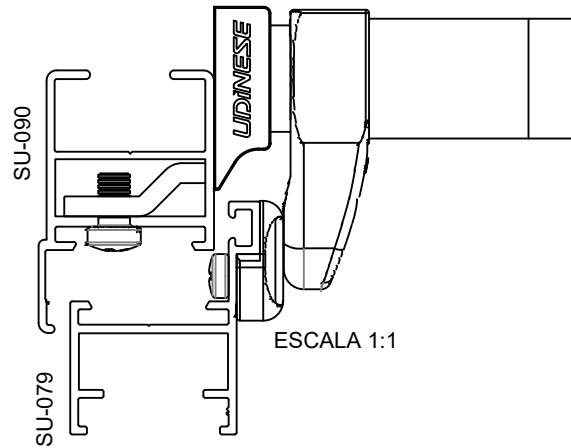

FELHO MAX-AR 735D SUP SB-SU S/BG C/CTF (FEC010)

CARACTERÍSTICAS

Componente	Matéria-prima
Maçaneta	Alumínio
Base	Alumínio
Bico	Polímero
Arruela	Inox
Contra Fecho	Polímero

Componente de fixação	Dimensão	Qtde
Parafuso	W3/16x8 PAN/COMB INOX	2
Parafuso	A3,5X6,5 PAN/COMB INOX	2

Embalagem	1 fecho
	4 parafusos
	1 contra fecho

Versão	Cor	Codificação	
		Udinese	Catálogo
DIR	BCO	9206911	FEC735DSBSUBCO
	BP3	9209782	FEC735DSBSUBP3
	PRA	9209665	FEC735DSBSUPRA
ESQ	PTF	9209343	FEC735DSBSUPTF
	BCO	9206915	FEC735ESBSUBCO
	PRA	9209666	FEC735ESBSUPRA
	PTF	9209371	FEC735ESBSUPTF

APLICAÇÃO

FELHO

CONTRA FECHO

MAXIM-AR
SUPREMA

UDINESE
ASSA ABLOY

Reservamos o direito de alterações sem aviso prévio. Todas as medidas em mm.