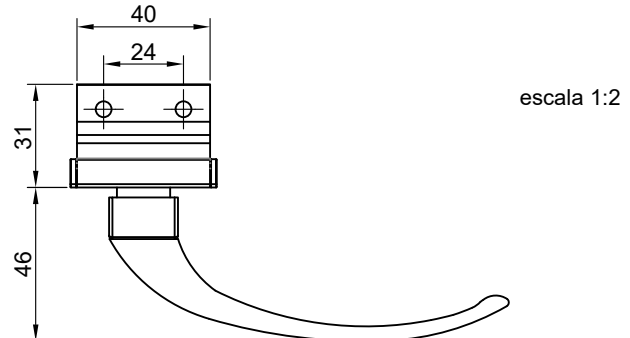

FELHO MAX-AR 735D SUP SB-SU S/BG C/CTF (FEC010)

CARACTERÍSTICAS

Componente	Matéria-prima
Maçaneta	Alumínio
Base	Alumínio
Bico	Polímero
Arruela	Inox
Contra Fecho	Polímero

Componente de fixação	Dimensão	Qtde
Parafuso	W3/16x8 PAN/COMB INOX	2
Parafuso	A3,5X6,5 PAN/COMB INOX	2

Embalagem	1 fecho
	4 parafusos
	1 contra fecho

Versão	Cor	Codificação	
		Udinese	Catálogo
DIR	BCO	9206911	FEC735DSBSUBCO
	BP3	9209782	FEC735DSBSUBP3
	PRA	9209665	FEC735DSBSUPRA
ESQ	PTF	9209343	FEC735DSBSUPTF
	BCO	9206915	FEC735ESBSUBCO
	PRA	9209666	FEC735ESBSUPRA
	PTF	9209371	FEC735ESBSUPTF

APLICAÇÃO

FELHO

CONTRA FECHO

MAXIM-AR
SUPREMA

UDINESE
ASSA ABLOY

Reservamos o direito de alterações sem aviso prévio. Todas as medidas em mm.