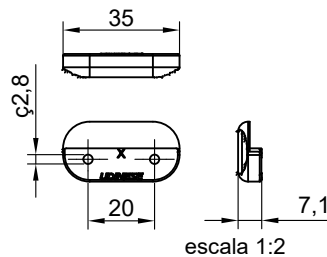

FELHO MAX-AR 735D SUP SB-SU S/BG C/CTF (FEC010)

CARACTERÍSTICAS

Componente	Matéria-prima
Maçaneta	Alumínio
Base	Alumínio
Bico	Polímero
Arruela	Inox
Contra Fecho	Polímero

Componente de fixação	Dimensão	Qtde
Parafuso	W3/16x8 PAN/COMB INOX	2
Parafuso	A3,5X6,5 PAN/COMB INOX	2

Embalagem	1 fecho
	4 parafusos
	1 contra fecho

Versão	Cor	Codificação	
		Udinese	Catálogo
DIR	BCO	9206911	FEC735DSBSUBCO
	BP3	9209782	FEC735DSBSUBP3
	PRA	9209665	FEC735DSBSUPRA
ESQ	PTF	9209343	FEC735DSBSUPTF
	BCO	9206915	FEC735ESBSUBCO
	PRA	9209666	FEC735ESBSUPRA
	PTF	9209371	FEC735ESBSUPTF

APLICAÇÃO

FELHO

CONTRA FECHO

MAXIM-AR
SUPREMA

UDINESE
ASSA ABLOY

Reservamos o direito de alterações sem aviso prévio. Todas as medidas em mm.