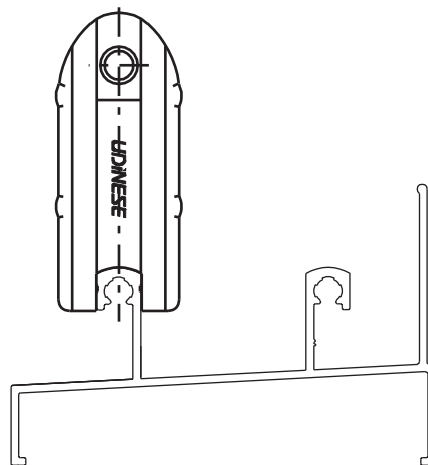

GUIA DESLIZ. SD2558 NY

Aplicação

Características

Componente	Matéria-prima
Guia deslizante	Polimero
Parafuso	Inox

Componente de fixação	Dimensão	Qtde.
Parafuso	M6x7 allen s/cab.inox	1/pç

Codificação				
Embalagem	Cor	Udinese	Catálogo	Alcoa
20 peças	PRT	9300865	GUIDSD2558E20	NYL 332
	BCO	9301110	GUIDSD2558BCOE20	
01 peça	PRT	9301087	GUIDSD25581PC	
	BCO	9301107	GUIDSD2558BCO1PC	

JANELA E PORTA DE CORRER

LINHA SUPREMA

UDINESE