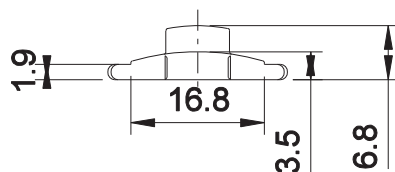

GUIA DESLIZ. SD2558 NY

Aplicação

Características

Componente	Matéria-prima
Guia deslizante	Polimero
Parafuso	Inox

Componente de fixação	Dimensão	Qtde.
Parafuso	M6x7 allen s/cab.inox	1/pç

Codificação				
Embalagem	Cor	Udinese	Catálogo	Alcoa
20 peças	PRT	9300865	GUIDSD2558E20	NYL 332
	BCO	9301110	GUIDSD2558BCOE20	
01 peça	PRT	9301087	GUIDSD25581PC	
	BCO	9301107	GUIDSD2558BCO1PC	

JANELA E PORTA DE CORRER

LINHA SUPREMA

UDINESE