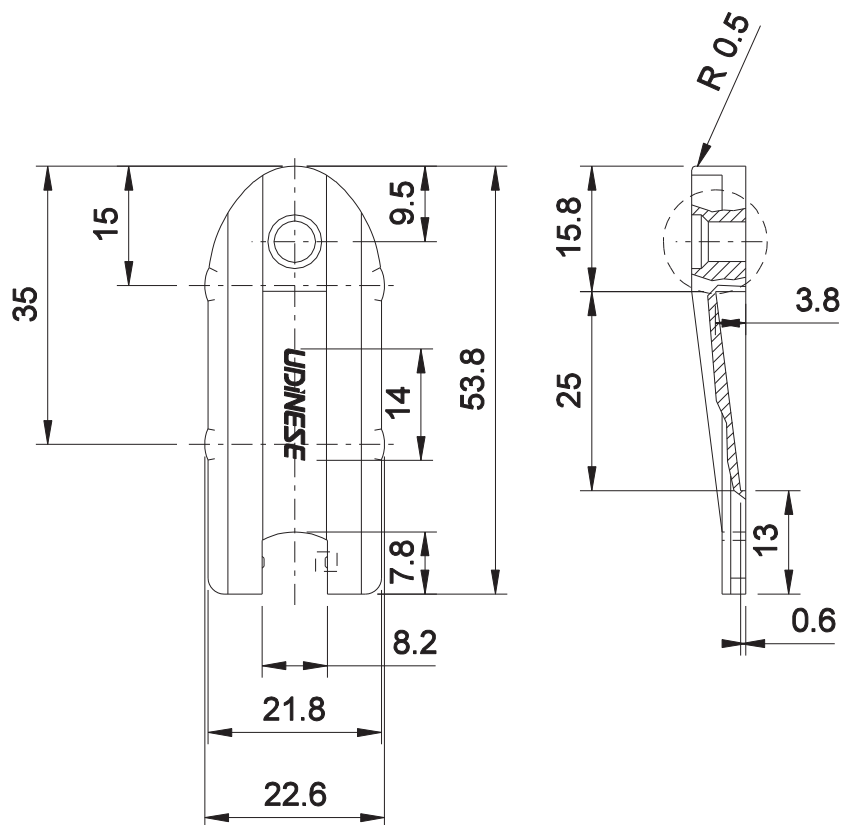

GUIA DESLIZ. SD2558 NY

Aplicação

Características

Componente	Matéria-prima
Guia deslizante	Polimero
Parafuso	Inox

Componente de fixação	Dimensão	Qtde.
Parafuso	M6x7 allen s/cab.inox	1/pç

Codificação				
Embalagem	Cor	Udinese	Catálogo	Alcoa
20 peças	PRT	9300865	GUIDSD2558E20	NYL 332
	BCO	9301110	GUIDSD2558BCOE20	
01 peça	PRT	9301087	GUIDSD25581PC	
	BCO	9301107	GUIDSD2558BCO1PC	

JANELA E PORTA DE CORRER

LINHA SUPREMA

UDINESE